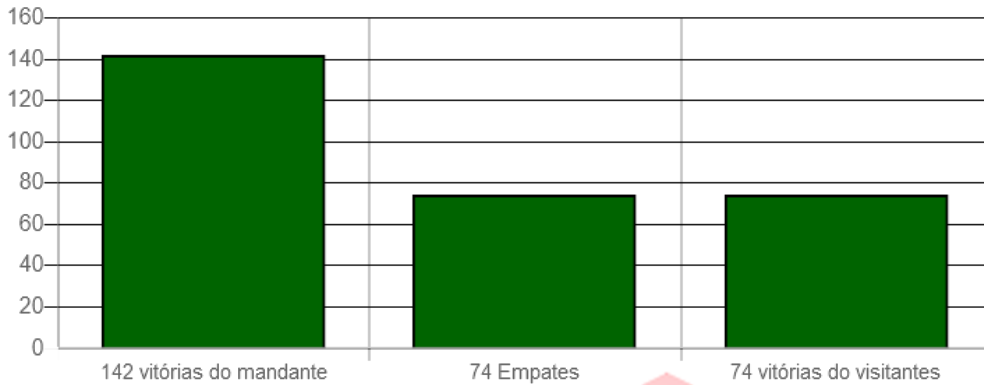

RESUMO ESTATÍSTICO