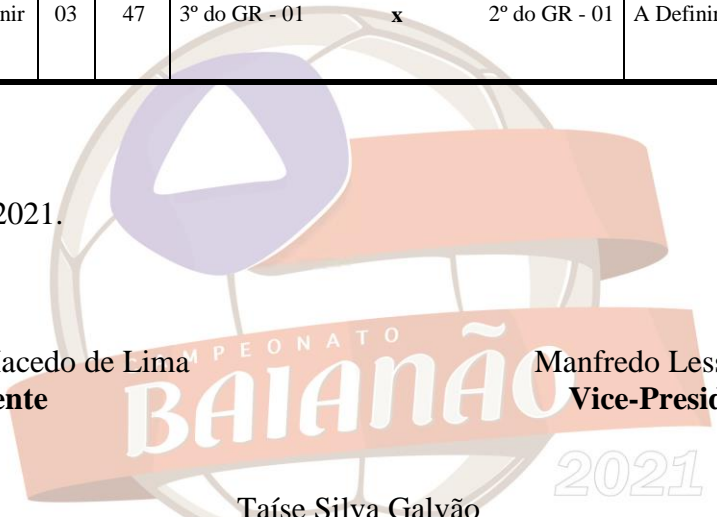

Salvador, 16 de fevereiro de 2021.

Ricardo Nonato Macedo de Lima
Presidente

Manfredo Lessa Pinto
Vice-Presidente

Táise Silva Galvão
Diretora de Competições

**CAMPEONATO BAIANO DE FUTEBOL SÉRIE A
CATEGORIA PROFISSIONAL – EDIÇÃO 2021
SEGUNDA FASE – SEMIFINAL**

TABELA BÁSICA DOS JOGOS DE IDA

Rodada	Data	Dia	Horário	GR	Jogo N°	Jogo			Estádio	Cidade	TV
10ª	01, 02, 04 ou 05/05/21	Sáb, Dom, Ter ou Qua	A Definir	02	46	4° do GR - 01	x	1° do GR - 01	A Definir	A Definir	TVE
	01, 02, 04 ou 05/05/21	Sáb, Dom, Ter ou Qua	A Definir	03	47	3° do GR - 01	x	2° do GR - 01	A Definir	A Definir	TVE

Salvador, 16 de fevereiro de 2021.

Ricardo Nonato Macedo de Lima
Presidente

Manfredo Lessa Pinto
Vice-Presidente

Taíse Silva Galvão
Diretora de Competições

**CAMPEONATO BAIANO DE FUTEBOL SÉRIE A
CATEGORIA PROFISSIONAL – EDIÇÃO 2021
SEGUNDA FASE – SEMIFINAL**