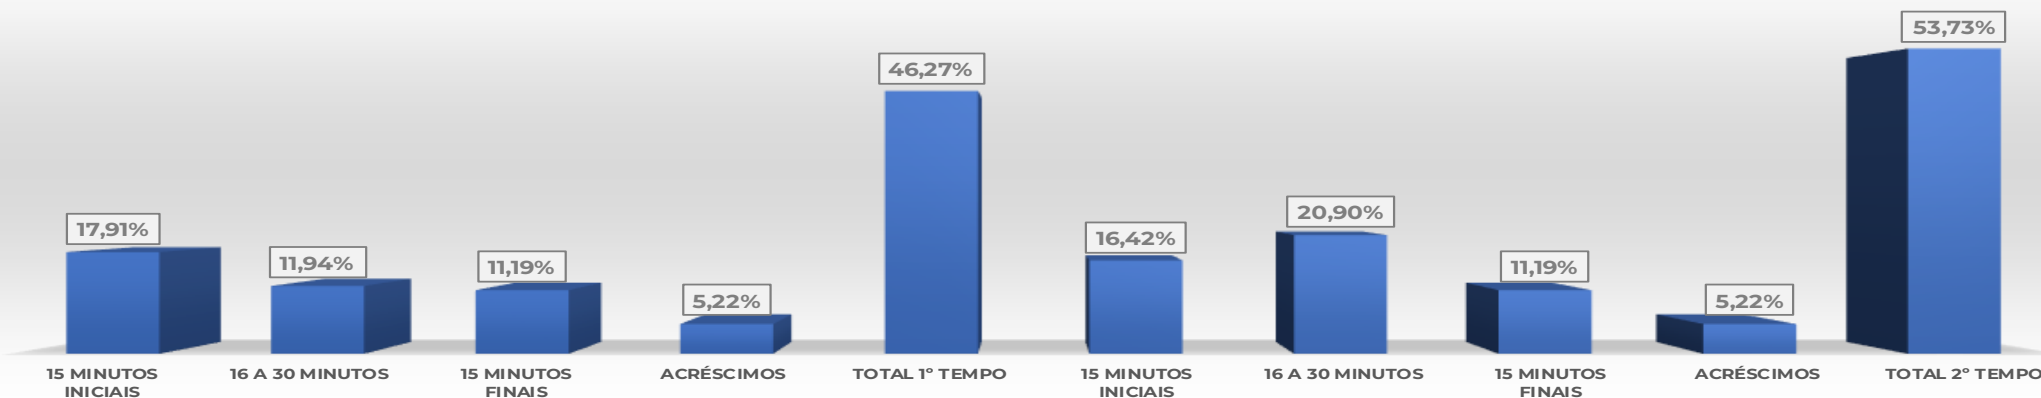

ESTATÍSTICA DE GOLS

CAMPEONATO **BAIANO** 2024

CAMPEONATO BAIANO SÉRIE A
2024

ESTATÍSTICA DE GOLS **GOLS JOGO** 134 **100,00%** **GOLS POR W.O** 00 **TOTAL** 134

PRIMEIRO TEMPO 62 46,27%

SEGUNDO TEMPO 72 53,73%

15 MINUTOS INICIAIS	24	17,91%	00 A 05	09	6,72%
			06 A 10	08	5,97%
			11 A 15	07	5,22%
16 A 30 MINUTOS	16	11,94%	16 A 20	06	4,48%
			21 A 25	06	4,48%
			26 A 30	04	2,99%
15 MINUTOS FINAIS	15	11,19%	31 A 35	04	2,99%
			36 A 40	02	1,49%
			41 A 45	09	6,72%
ACRÉSCIMOS	07	5,22%	45+	07	5,22%

15 MINUTOS INICIAIS	22	16,42%	00 A 05	09	6,72%
			06 A 10	02	1,49%
			11 A 15	11	8,21%
16 A 30 MINUTOS	28	20,90%	16 A 20	10	7,46%
			21 A 25	08	5,97%
			26 A 30	10	7,46%
15 MINUTOS FINAIS	15	11,19%	31 A 35	01	0,75%
			36 A 40	05	3,73%
			41 A 45	09	6,72%
ACRÉSCIMOS	07	5,22%	45+	07	5,22%

% DE GOLS POR INTERVALO DE TEMPO